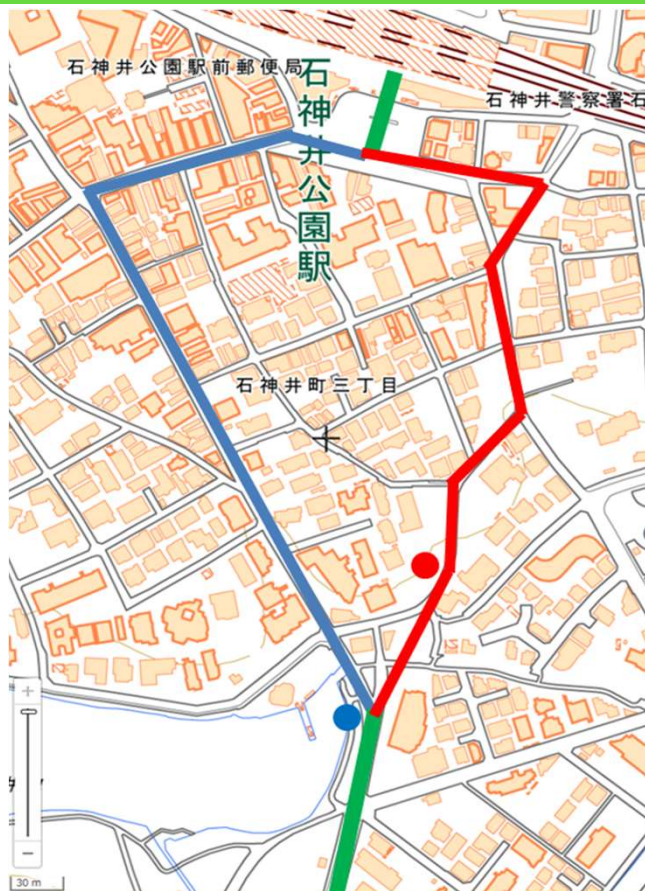

# 石神井公園駅南口付近経路変更のお知らせ

日頃より、西武バスをご利用くださいましてありがとうございます。

**2021年3月27日(土)10:00より**新しい道路の開通に伴い、石神井公園駅南口付近の**経路変更**を実施いたします。これに伴い、「石神井公園」停留所(石神井公園駅方向)が移動いたします。バス停留位置に関する詳細は別紙をご確認ください。

ご利用のお客さまは、ご理解の程お願いいたします。

## 【関連系統】

- ・<荻11> 石神井公園駅南口 ~ 井荻駅入口 ~ 荻窪駅
- ・<荻14> 石神井公園駅南口 ~ 上井草駅 ~ 荻窪駅
- ・<石21> 石神井公園駅南口 ~ 下石神井一丁目 ~ 南田中車庫
- ・<石22> 石神井公園駅南口 ~ 上井草駅入口

凡例	
	共通経路
	新規経路
	廃止経路
	旧バス停位置
	新バス停位置

国土地理院地図データを基に西武バス株式会社作成  
<https://maps.gsi.go.jp/#17/35.741584/139.606109/&bas e=std&ls=std&disp=1&vs=c1j0h0k0l0u0t0z0r0s0m0f1>