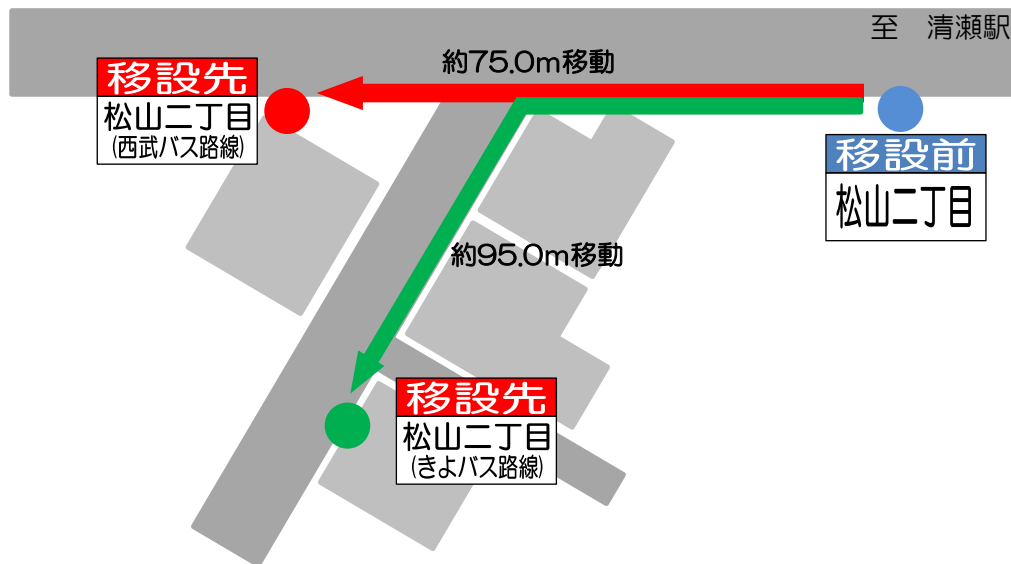

## 「松山二丁目」停留所移設のお知らせ

日頃より、西武バスをご利用くださりましてありがとうございます。

**2021年10月1日（金）より「松山二丁目」停留所(久米川駅方面)は以下の通り停留所移設を行います。**

あらかじめご確認の上、ご利用ください。

西武池袋線

### 【関連系統】

- 〈清02〉 清瀬駅南口～下里団地
- 〈清02-1〉 清瀬駅南口～東京病院玄関前～下里団地
- 〈清03〉 清瀬駅南口～下里団地～花小金井駅
- 〈清03-1〉 清瀬駅南口～東京病院玄関前～花小金井駅
- 清瀬駅南口～下里団地～滝山営業所
- 清瀬駅南口～東京病院玄関前～滝山営業所
- 〈循環〉 清瀬駅南口～下里団地～清瀬駅南口
- 〈久11〉 清瀬駅南口～全生園前～久米川駅北口
- 〈所46〉 清瀬駅南口～全生園前～所沢駅東口
- 〈コミュニティバス〉 清瀬市きよバス