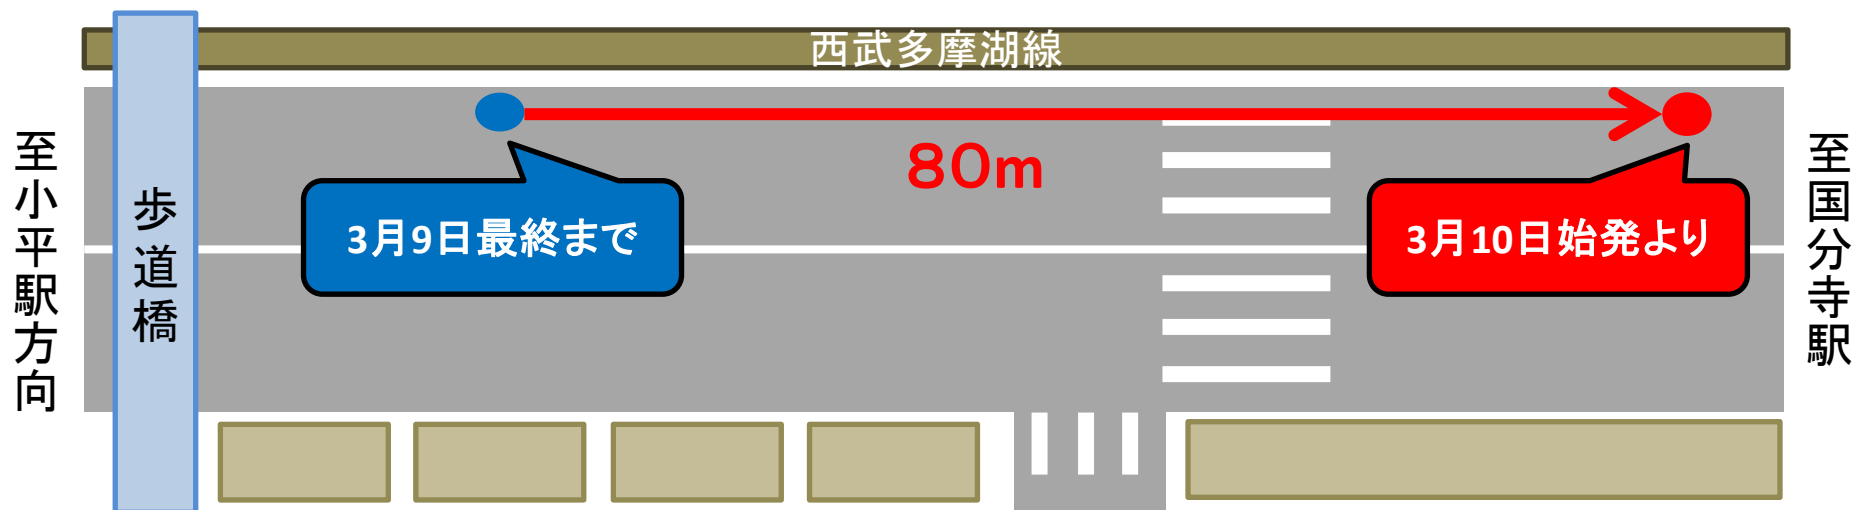

「上水本町五丁目」停留所移設のお知らせ

日頃、西武バスをご利用くださいますありがとうございます。

2020年3月10日(火)より東京都小平市上水本町五丁目の「上水本町五丁目」停留所(国分寺駅方向)を南側(国分寺駅方向)へ80m移設いたします。

あらかじめご確認の上、ご利用ください。

【関連系統】

- | | | | | | |
|----------|---------|---|---------|---|---------|
| ・<寺61> | 国分寺駅北入口 | ～ | 学園東町 | ～ | 小平駅南口 |
| ・<寺62> | 国分寺駅北入口 | ～ | 松ヶ丘住宅入口 | ～ | 小平駅南口 |
| ・<寺64> | 国分寺駅北入口 | ～ | 新小平駅 | ～ | 国分寺駅北入口 |
| ・<寺64-1> | 新小平駅 | ～ | 松ヶ丘住宅入口 | ～ | 国分寺駅北入口 |