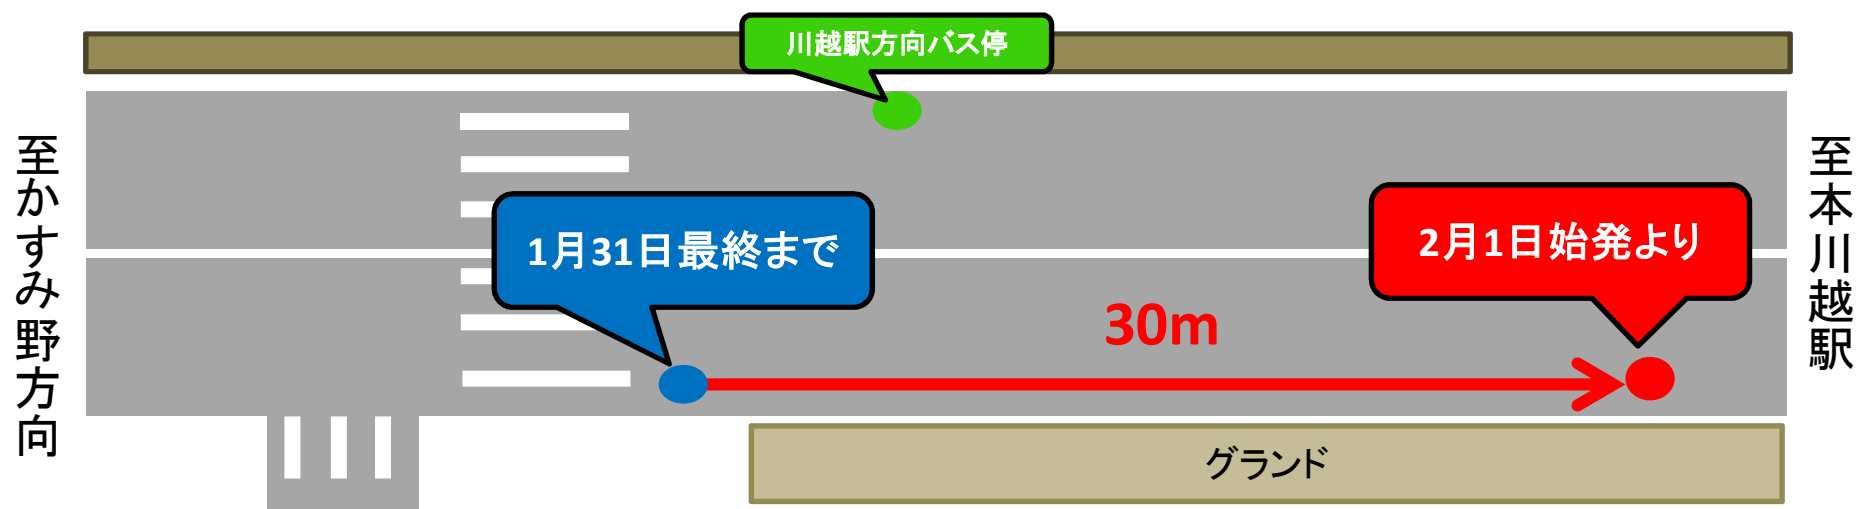

「本田金属技術前」停留所移設のお知らせ

日頃より、西武バスをご利用くださいましてありがとうございます。

2021年2月1日(月)始発より埼玉県川越市的場の「本田金属技術前」停留所(かすみ野方向)を東側(本川越駅方向)へ30m移設いたします。

あらかじめご確認の上、ご利用ください。

【関連系統】

- ・<川越35> 本川越駅 ~ 尚美学園大学 ~ かすみ野
- ・<川越36> 川越駅西口 ~ 尚美学園大学 ~ かすみ野