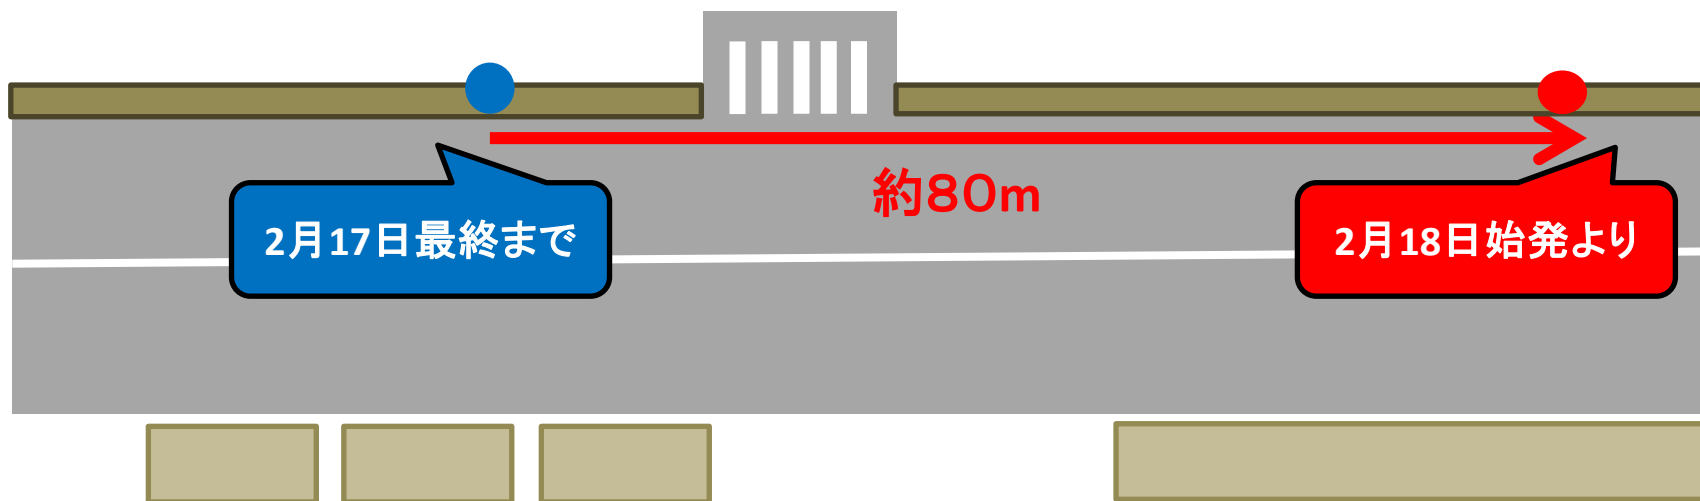

「地蔵前」停留所移設のお知らせ

日頃、西武バスをご利用くださいましてありがとうございます。

2021年2月18日(木)より埼玉県入間郡三芳町の「地蔵前」停留所(上福岡駅西口方向)を北西側(上福岡駅西口方向)へ約80m移設いたします。

あらかじめご確認の上、ご利用ください。

【関連系統】

- ・<所58-1> 所沢駅東口 ~ 上福岡駅西口
- ・<所58-2> 中富 ~ 上福岡駅西口

- ・<大34> 所沢駅東口 ~ 大宮駅西口

至所沢駅東口

至上福岡駅西口

お問い合わせ： 西武バス株式会社 所沢営業所 TEL 04 - 2942 - 8864