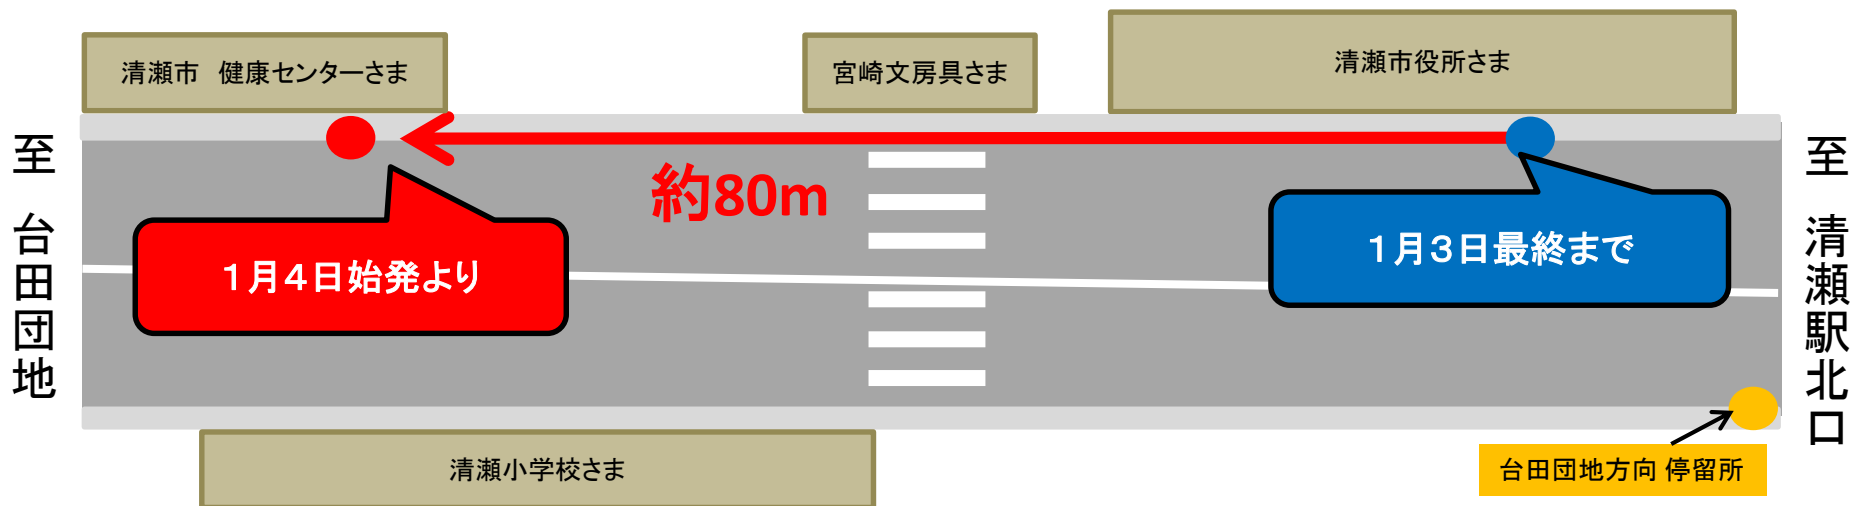

「清瀬市役所」 停留所移設のお知らせ

日頃より、西武バスをご利用くださいますありがとうございます。

2022年1月4日(火)より、清瀬市中里の「清瀬市役所」 停留所(清瀬駅方向)は北側(健康センター前)へ、約80m移設いたします。あらかじめご確認の上、ご利用ください。

【関連系統】

- ・ <清62> 志木駅南口 ~ けやき通り ~ 清瀬駅北口
- ・ <清64> 台田団地 ~ 中清戸 ~ 清瀬駅北口

お問い合わせ： 西武バス株式会社 所沢営業所 TEL 04-2942-8864