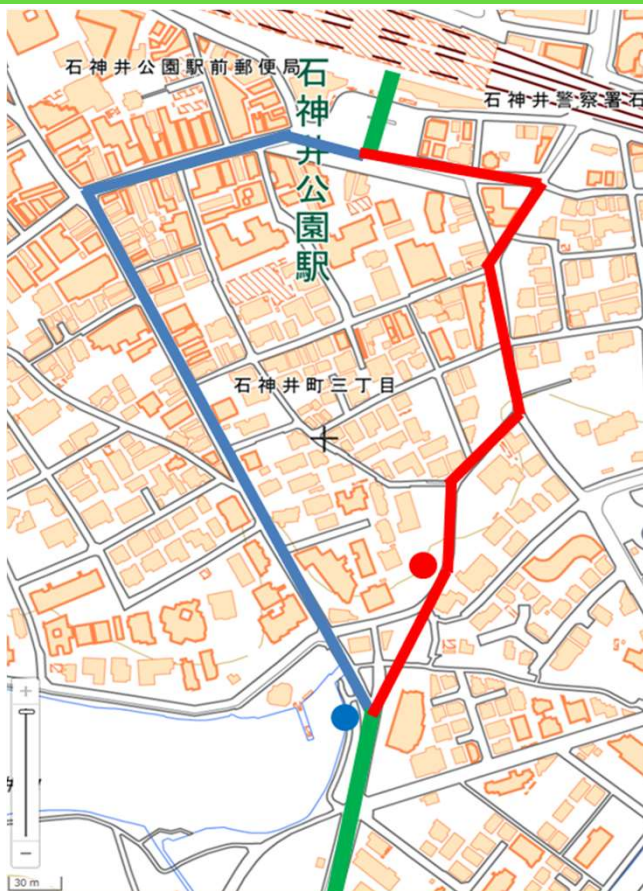

# 石神井公園駅南口付近経路変更のお知らせ

日頃より、西武バスをご利用くださいましてありがとうございます。

**2021年3月27日(土)10:00より**新しい道路の開通に伴い、石神井公園駅南口付近の**経路変更**を実施いたします。これに伴い、「石神井公園」停留所(石神井公園駅方向)が移動いたします。バス停留位置に関する詳細は別紙をご確認ください。

ご利用のお客さまは、ご理解の程お願いいたします。

## 【関連系統】

- ・<荻11> 石神井公園駅南口 ～ 井荻駅入口 ～ 荻窪駅
- ・<荻14> 石神井公園駅南口 ～ 上井草駅 ～ 荻窪駅
- ・<石21> 石神井公園駅南口 ～ 下石神井一丁目 ～ 南田中車庫
- ・<石22> 石神井公園駅南口 ～ 上井草駅

凡例	
	共通経路
	新規経路
	廃止経路
	旧バス停位置
	新バス停位置

国土地理院地図データを基に西武バス株式会社作成  
<https://maps.gsi.go.jp/#17/35.741584/139.606109/&bas e=std&ls=std&disp=1&vs=c1j0h0k0l0u0t0z0r0s0m0f1>