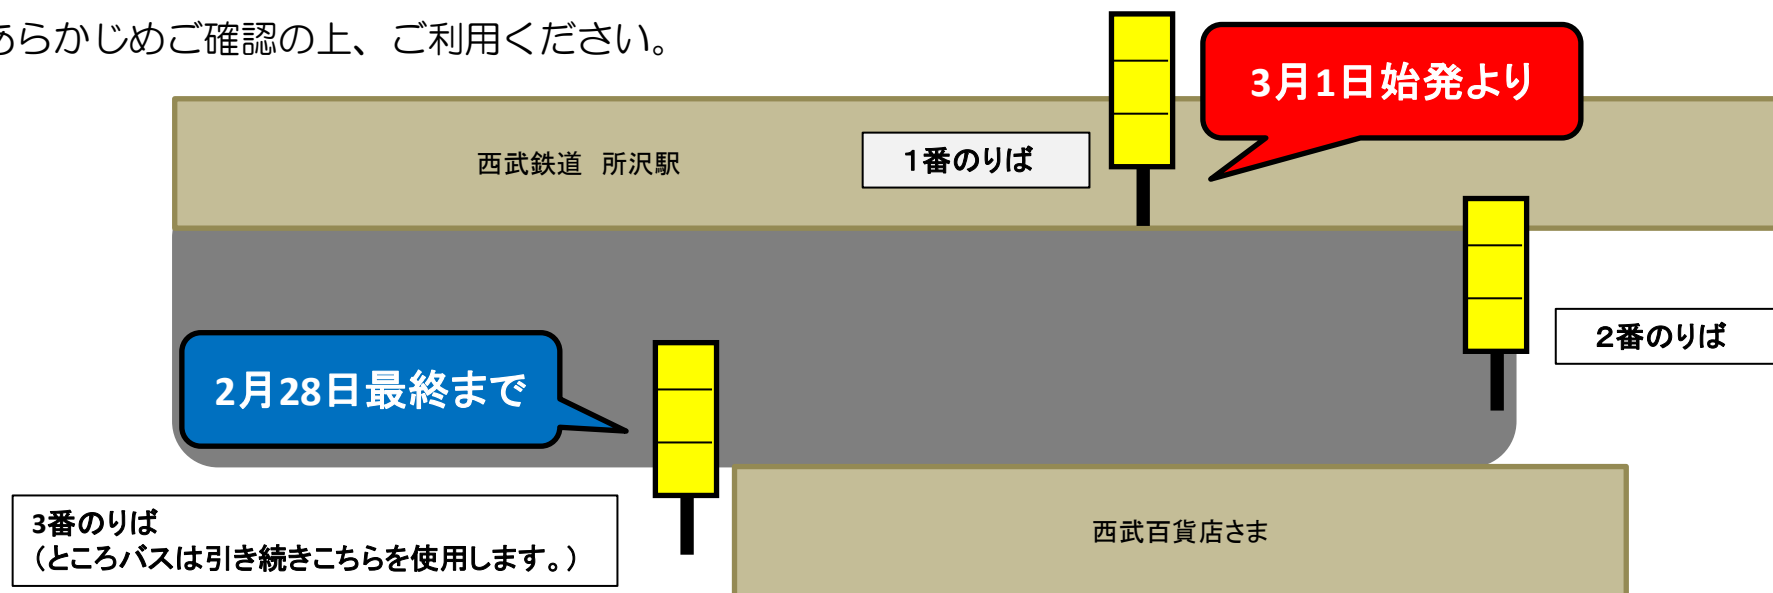

所沢駅西口 一部路線のりば変更のお知らせ

日頃より、西武バスをご利用くださいましてありがとうございます。

2021年 3月 1日(月)始発より、所沢駅西口 ①番のりばの運用を開始いたします。
これに伴い、[【所20-1】所沢駅西口発（航空公園駅経由）並木通り団地行き](#)の停留所が
①番のりばへ変更となります。

あらかじめご確認の上、ご利用ください。

お問い合わせ： 西武バス株式会社 所沢営業所 TEL 04 - 2942 - 8864