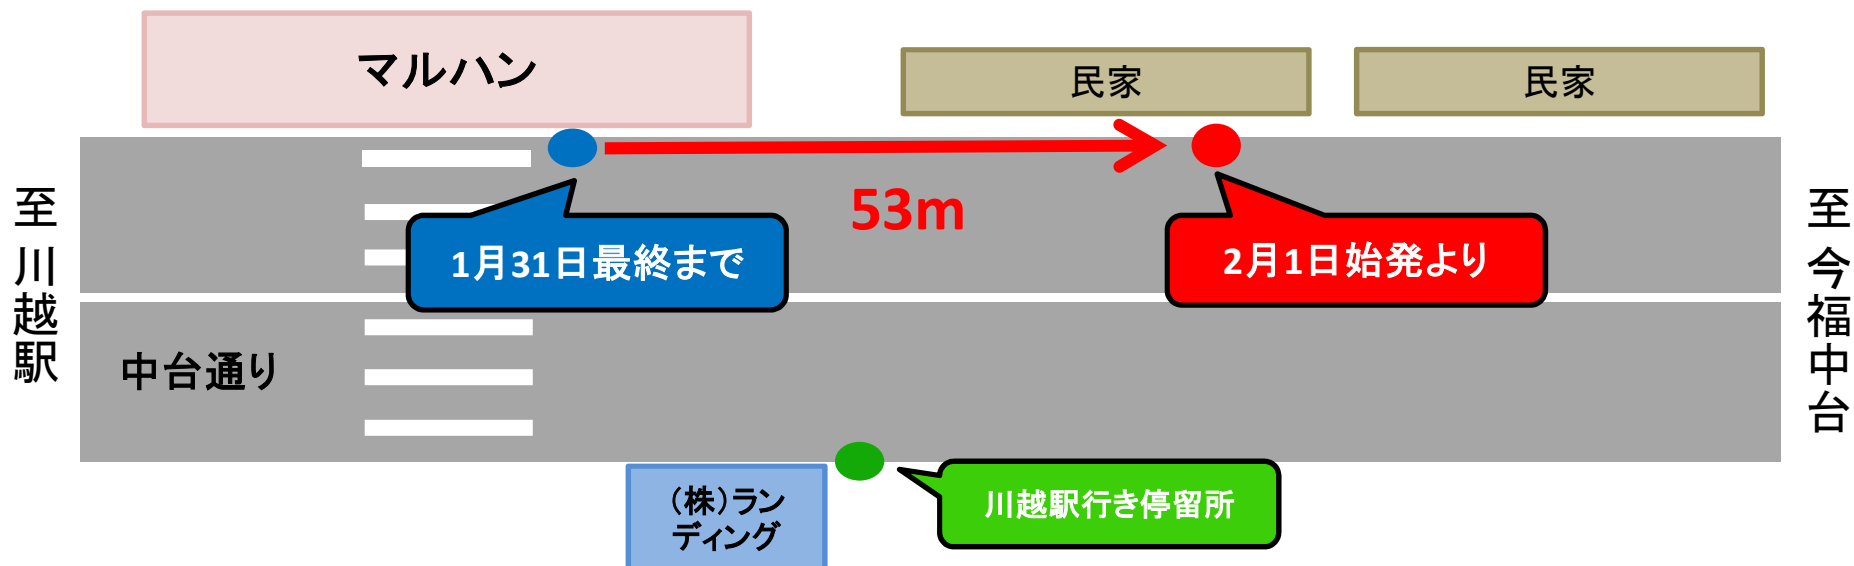

「つつじヶ丘住宅入口」停留所移設のお知らせ

日頃より、西武バスをご利用くださりましてありがとうございます。

2021年2月1日(月)始発より埼玉県川越市中台の「つつじヶ丘住宅入口」停留所(今福中台方向)を南西(今福中台方向)へ53m移設いたします。

あらかじめご確認の上、ご利用ください。

【関連系統】

- ・<本53> 本川越駅 ~ 川越駅西口 ~ 今福中台
- ・<本54> 本川越駅 ~ 今福中台 ~ 川越営業所