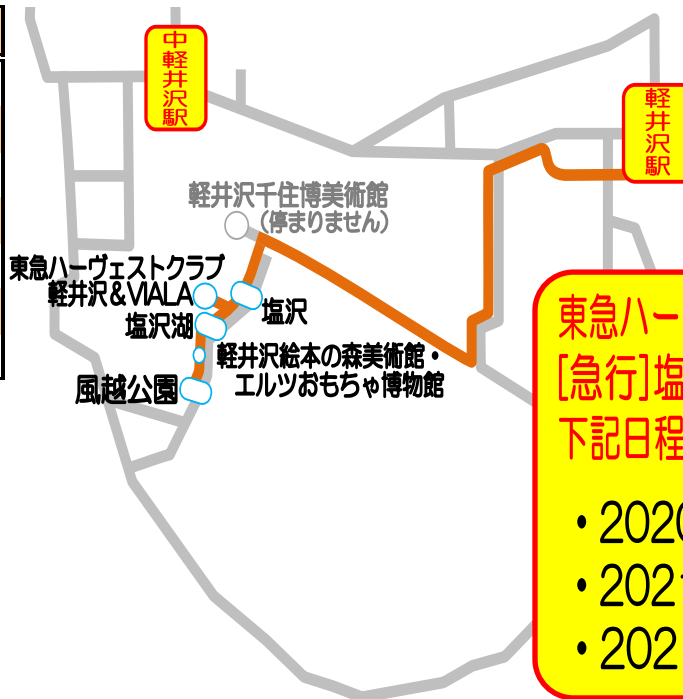

# [急行]軽井沢駅～塩沢湖～風越公園線 秋・冬・春ダイヤについて

日頃より、西武観光バスをご利用いただきましてありがとうございます。

2020年9月23日(水)より、[急行]軽井沢駅④番～塩沢湖～風越公園線は夏ダイヤでの運行から通常ダイヤでの運行となります。尚、東急ハーヴェストクラブ軽井沢&VIALA休館日は運休いたしますので、予め運休日をご確認の上、ご利用いただきますよう、お願いいたします。

2020年9月23日(水)～の運行時刻

軽井沢駅(北口④番)	10:00	11:10	14:40	15:40	16:40	17:40
軽井沢千住博美術館						
塩 沢	10:12	11:22	14:52	15:52	16:52	17:52
東急ハーヴェストクラブ 軽井沢&VIALA	10:13	11:23	14:53	15:53	16:53	17:53
塩 沢 湖	10:15	11:25	14:55	15:55	16:55	17:55
軽井沢絵本の森美術館・ エルツおもちゃ博物館	10:16	11:26	14:56	15:56	16:56	17:56
風 越 公 園	10:20	11:30	15:00	16:00	17:00	18:00
風 越 公 園	10:27	11:37	15:07	16:07	17:07	
軽井沢絵本の森美術館・ エルツおもちゃ博物館	10:28	11:38	15:08	16:08	17:08	
塩 沢 湖	10:29	11:39	15:09	16:09	17:09	
東急ハーヴェストクラブ 軽井沢&VIALA	10:30	11:40	15:10	16:10	17:10	
塩 沢	10:31	11:41	15:11	16:11	17:11	
軽井沢千住博美術館						
軽井沢駅(北口)	10:47	11:57	15:27	16:27	17:27	

東急ハーヴェストクラブ軽井沢&VIALA休館日は[急行]塩沢湖線も運休いたします。下記日程は運行ありませんのでご注意ください。

- ・2020年12月 8日(火)～12月11日(金)
- ・2021年 1月 26日(火)～ 1月29日(金)
- ・2021年 3月 2日(火)～ 3月 5日(金)

上記時刻表に記載のあるバス停以外には停まりませんので、お乗り間違えなさいませぬよう、ご注意ください。

お問い合わせ先 西武観光バス株式会社 軽井沢営業所 TEL 0267-45-5045