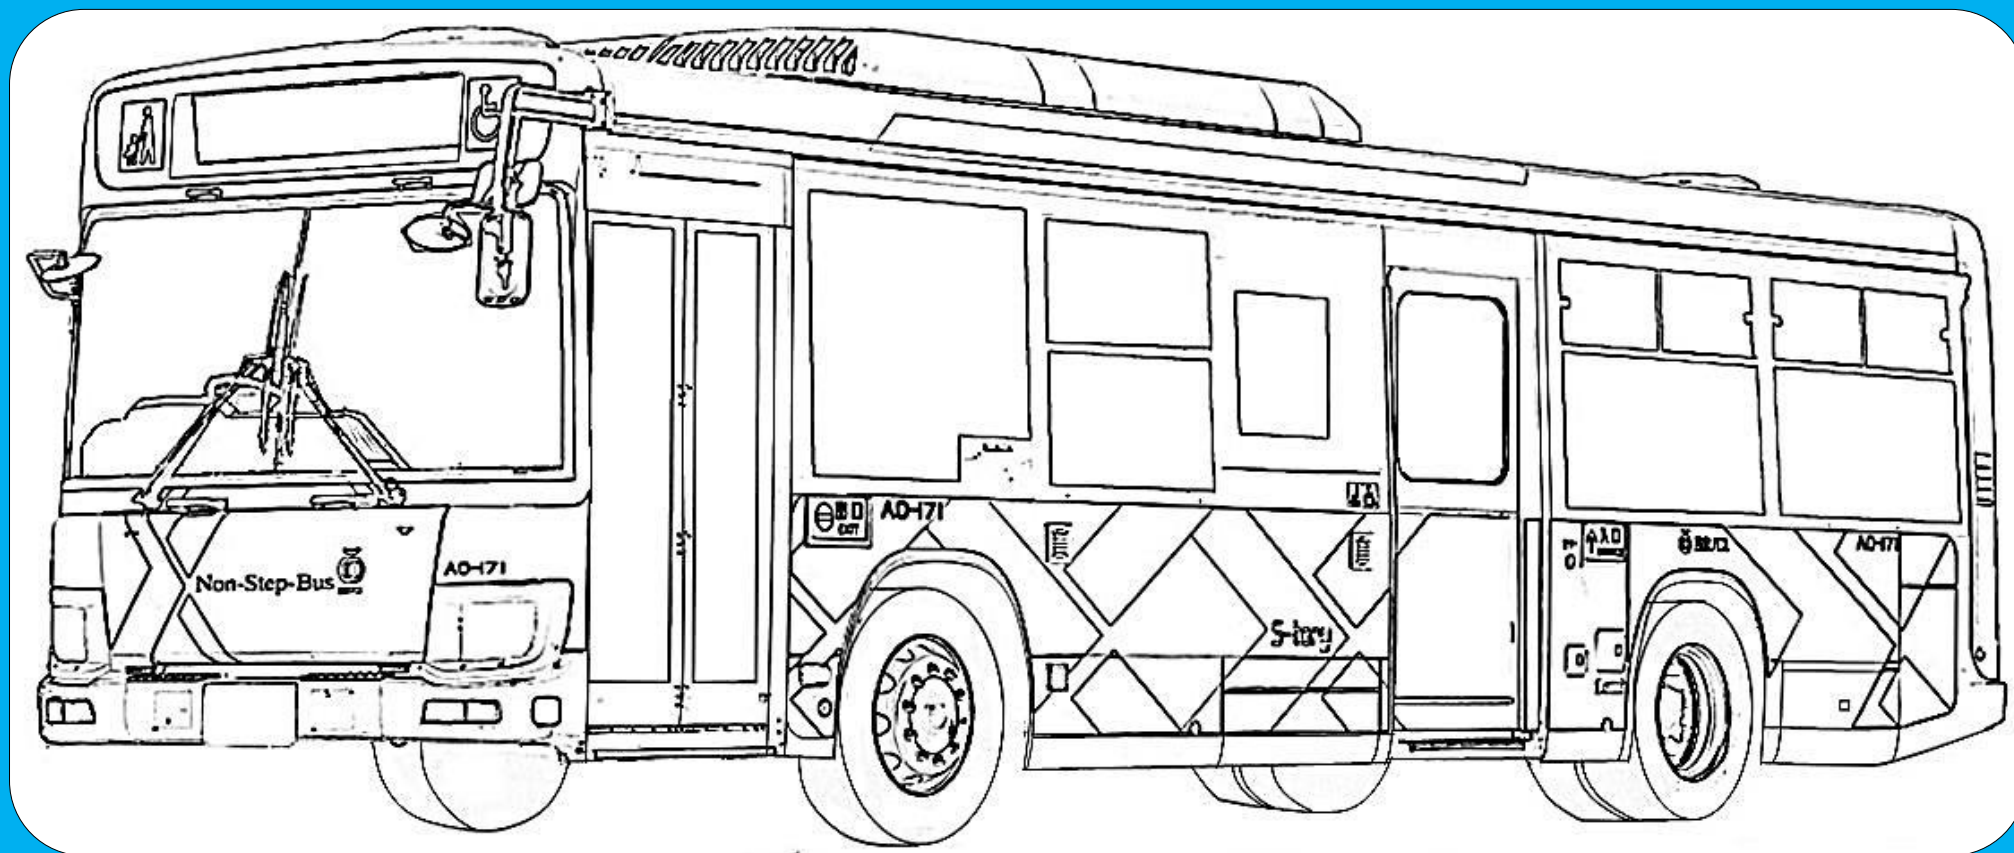

あたらしいカラーリングバス

S-tory むりえシート

きれいにぬってみよう！

2020年4月デビュー！

S-tory

じょうずにかけたかな？